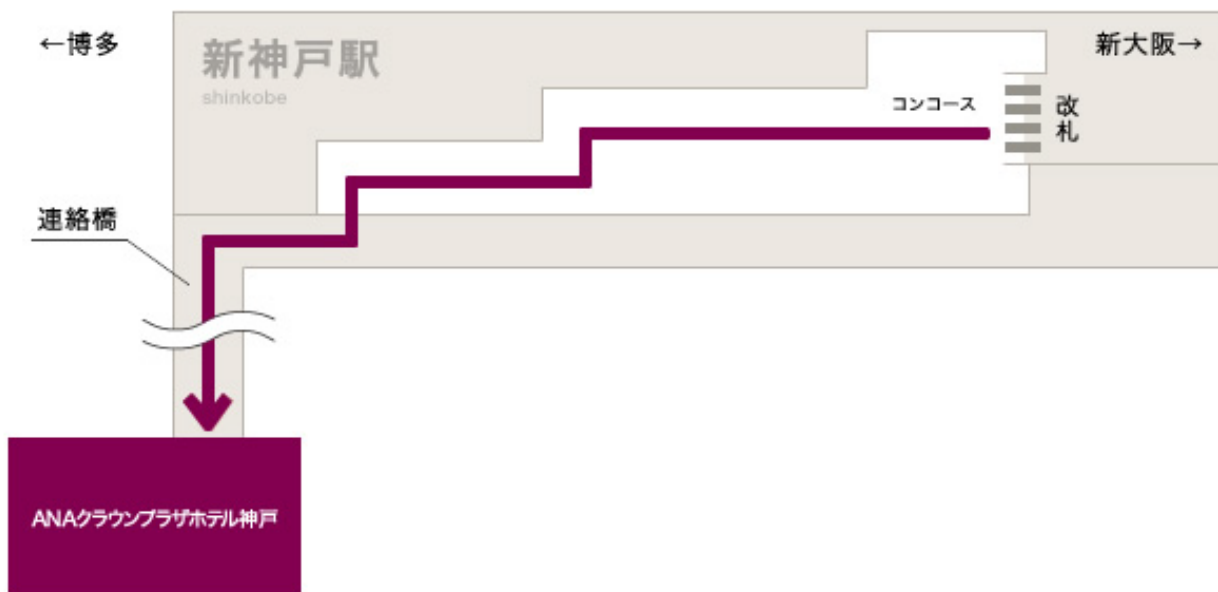

電車でのアクセス

- JR山陽新幹線・神戸市営地下鉄「新神戸駅」直結
- 三宮(JR・阪神・阪急・ポートライナー)より神戸市営地下鉄でひと駅
- ※ 関西国際空港より三宮まで:空港リムジンバスで70分 ※神戸空港より三宮までポートライナー18分

- JR山陽新幹線 新神戸駅からのアクセス
改札口からコンコースを直進し、突き当たり左側の連絡橋渡ってすぐ