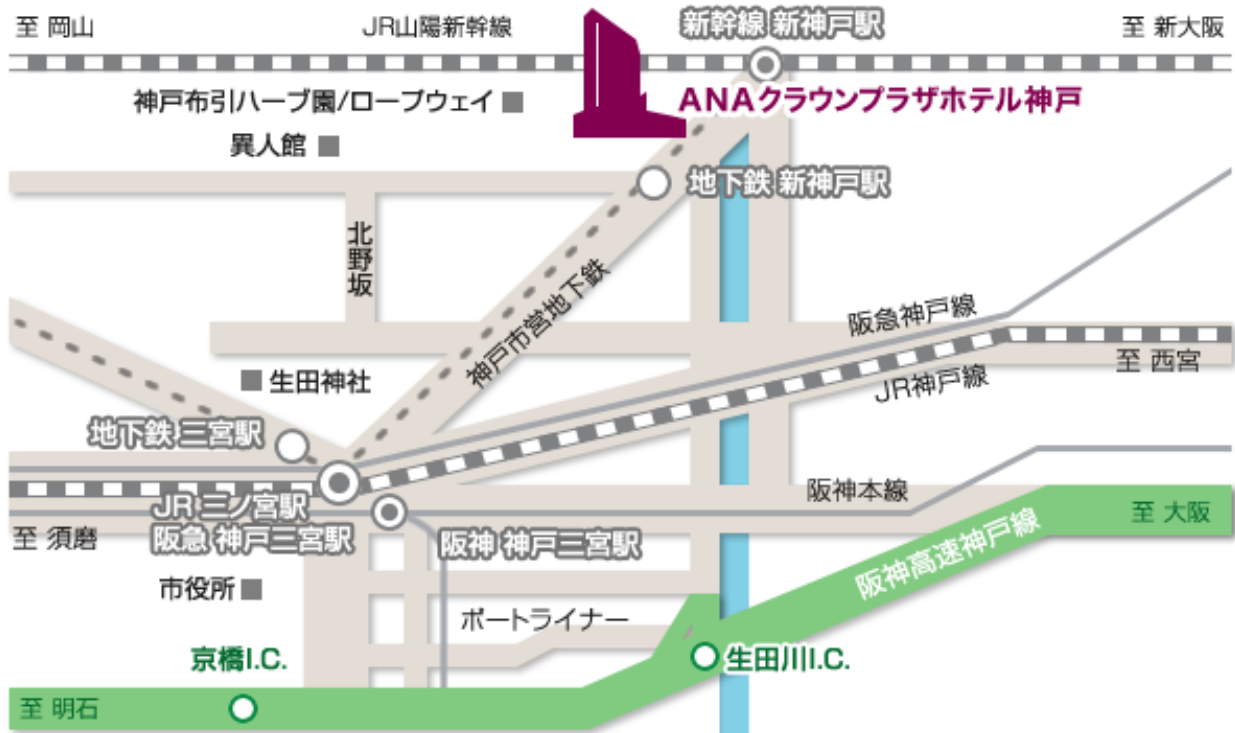

電車でのアクセス

- JR山陽新幹線・神戸市営地下鉄「新神戸駅」直結
- 三宮(JR・阪神・阪急・ポートライナー)より神戸市営地下鉄でひと駅
- ※ 関西国際空港より三宮まで:空港リムジンバスで70分 ※神戸空港より三宮までポートライナー18分

- JR山陽新幹線 新神戸駅からのアクセス
改札口からコンコースを直進し、突き当たり左側の連絡橋渡ってすぐ